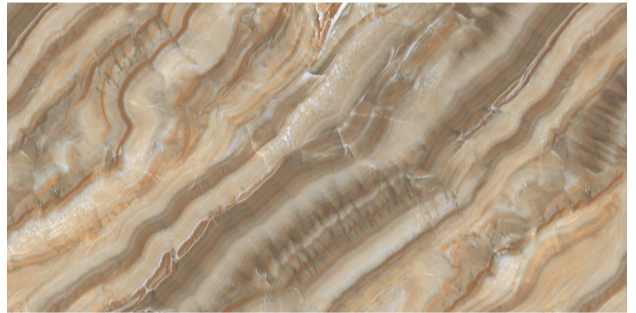

## AMARONE IVORY

**Size**  
**600 X 1200 MM**

**Finish**  
**Glossy**

**Thickness**  
**9 mm**

**Random**  
**3**