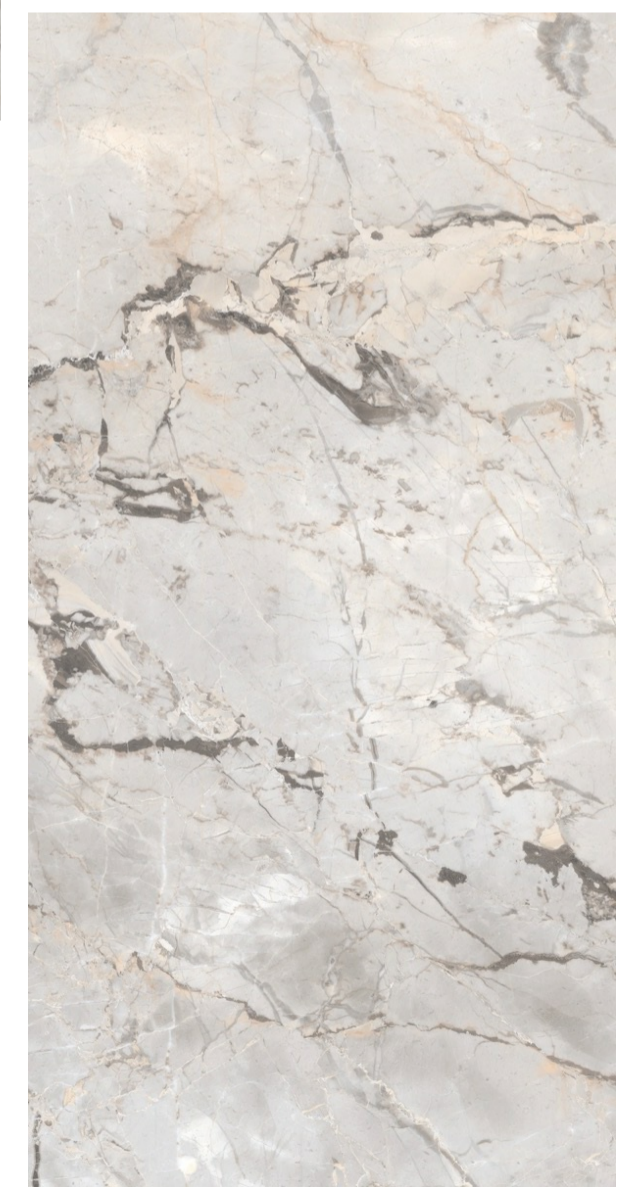

## ALEX BEIGE

Size  
600 X 1200 MM

Finish  
Glossy

Thickness  
9 mm

Random  
3