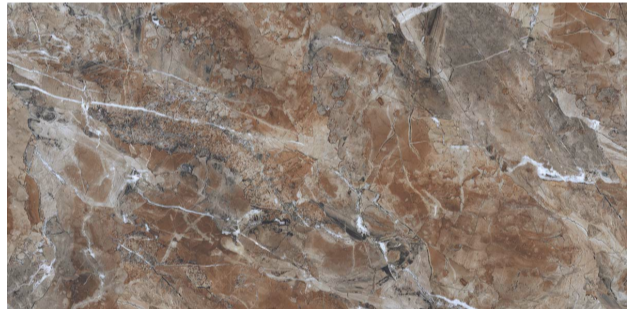

## **BOTTOCHINO BEIGE**

**Size**  
**600 X 1200 MM**

**Finish**  
**Glossy**

**Thickness**  
**9 mm**

**Random**  
**3**