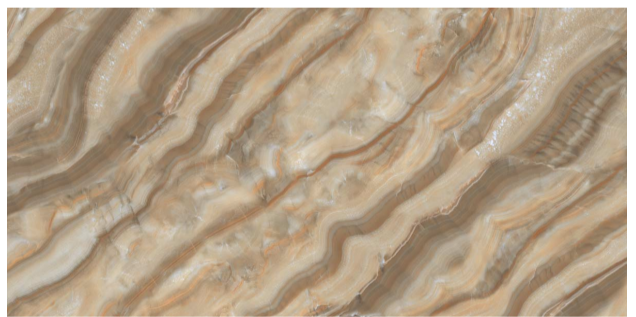

## AMARONE IVORY

**Size**  
**600 X 1200 MM**

**Finish**  
**Glossy**

**Thickness**  
**9 mm**

**Random**  
**3**