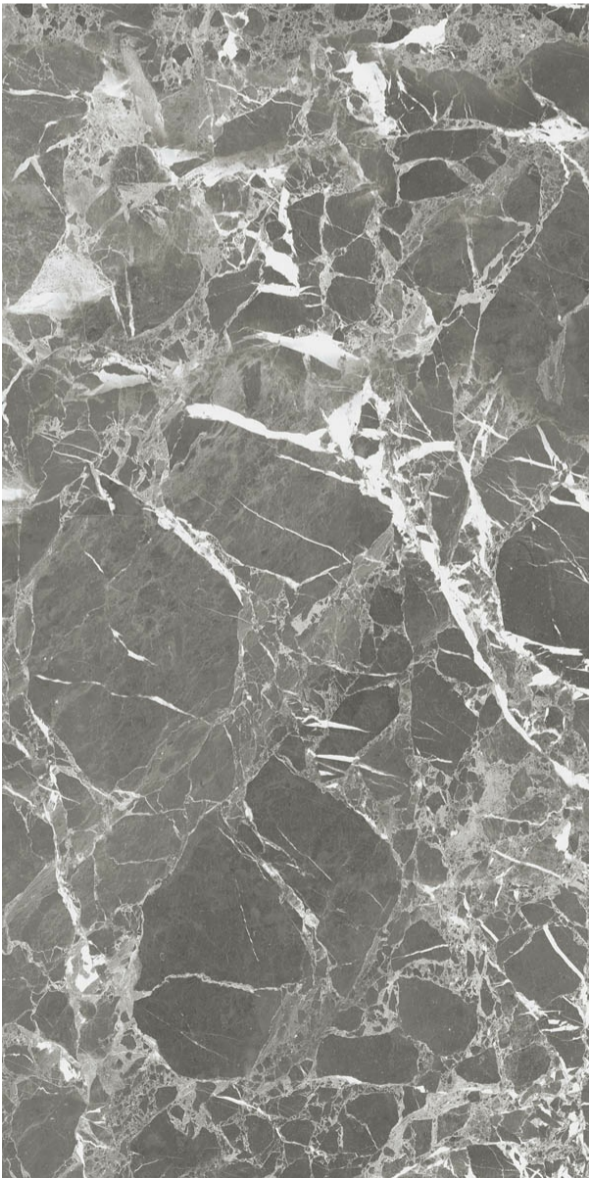

## MINTCRAFT BRUNO

Size  
600 X 1200 MM

Finish  
Glossy

Thickness  
9 mm

Random  
5