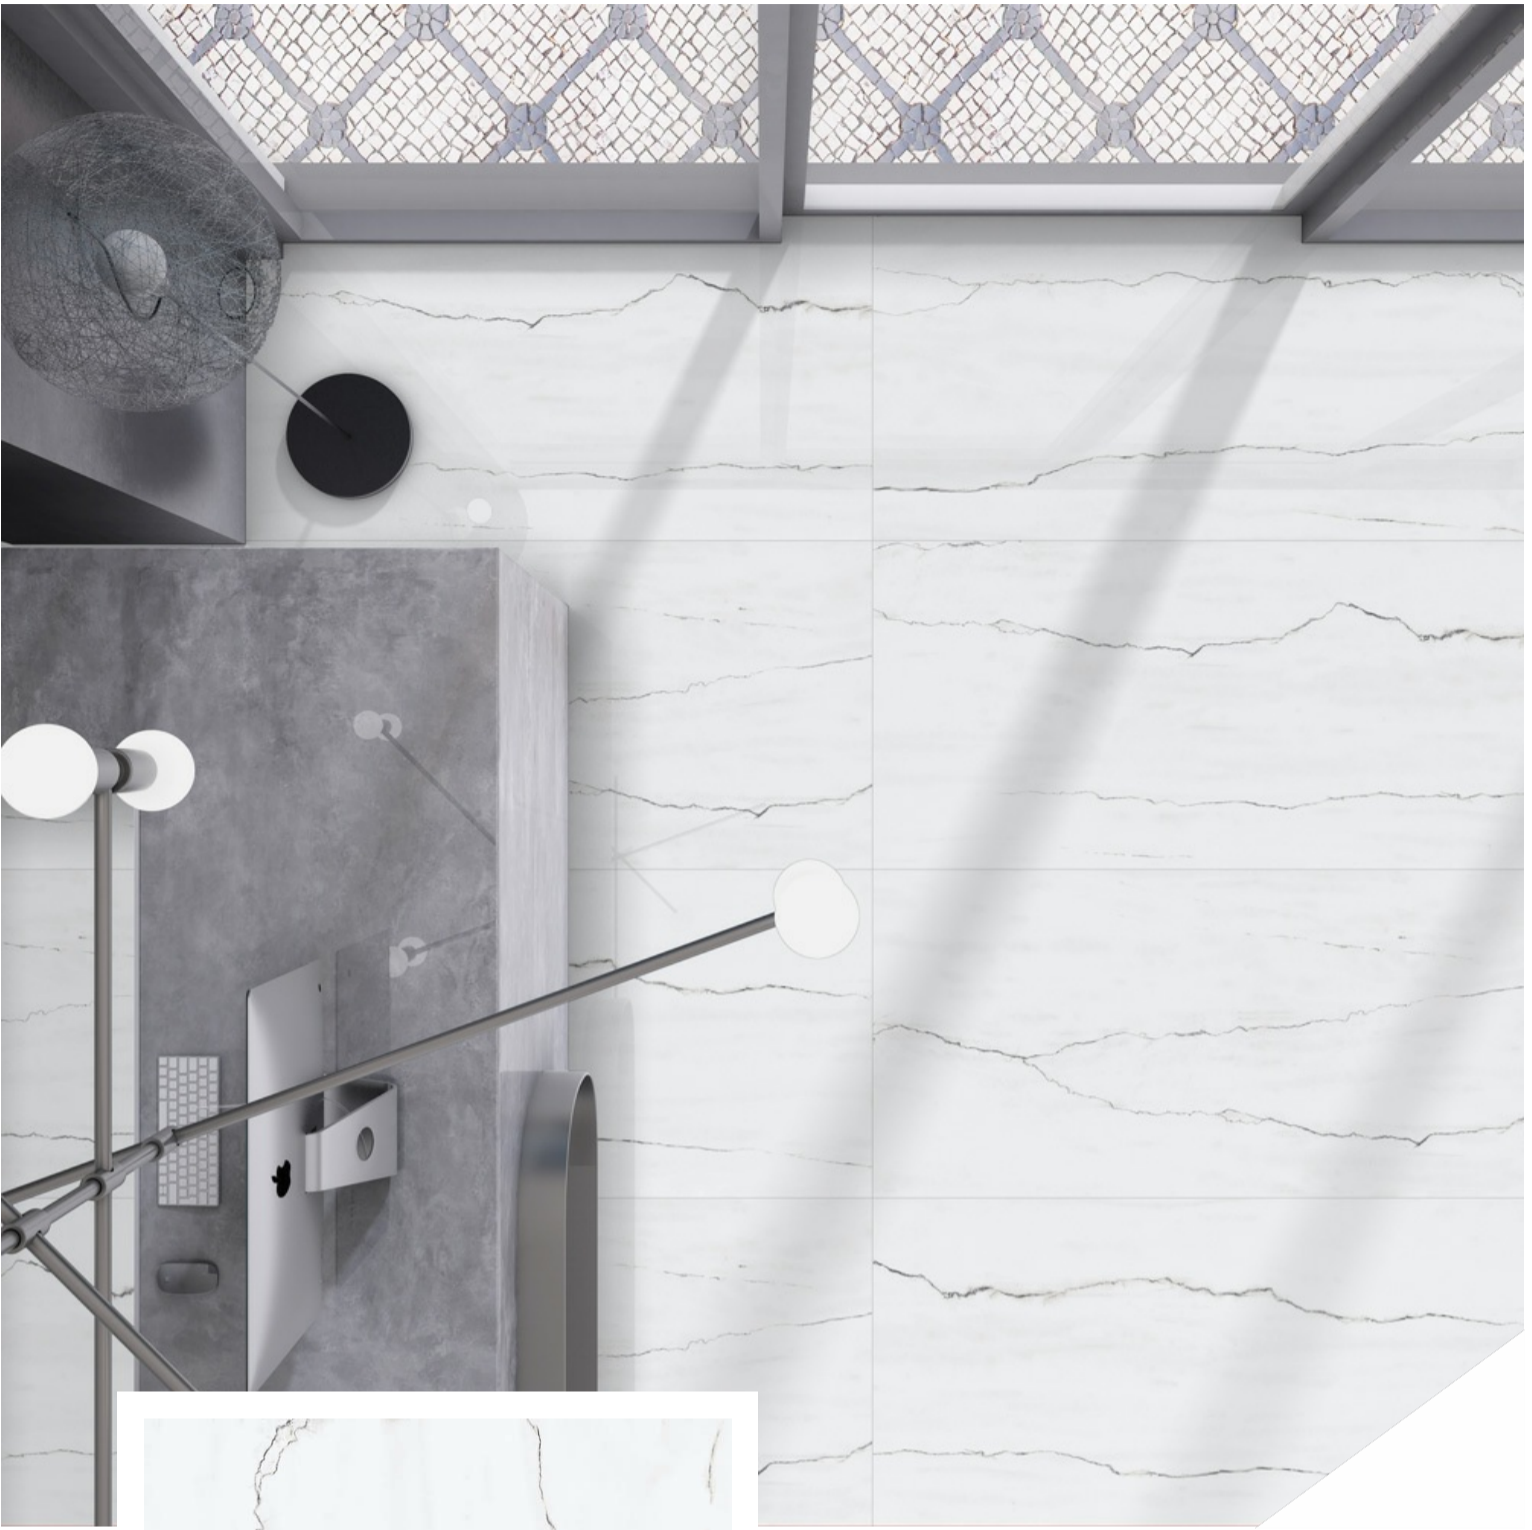

## CLASSIC BOTTOCHINO BEIGE

Size  
600 X 1200 MM

Finish  
Glossy

Thickness  
9 mm

Random  
4