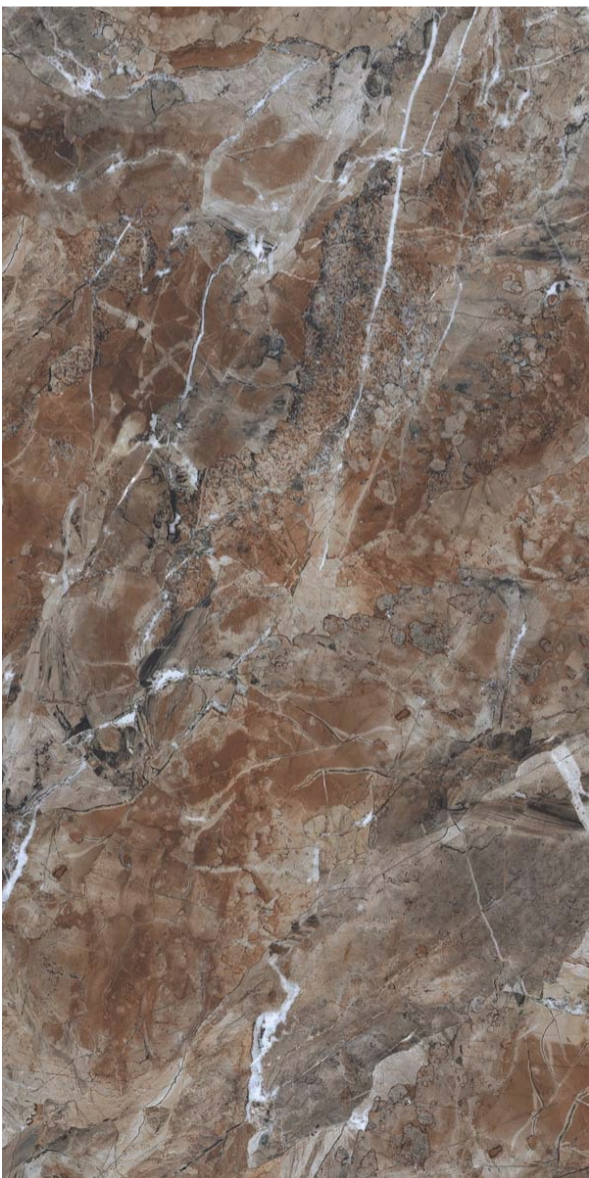

## **BOTTOCHINO BEIGE**

**Size**  
**600 X 1200 MM**

**Finish**  
**Glossy**

**Thickness**  
**9 mm**

**Random**  
**3**