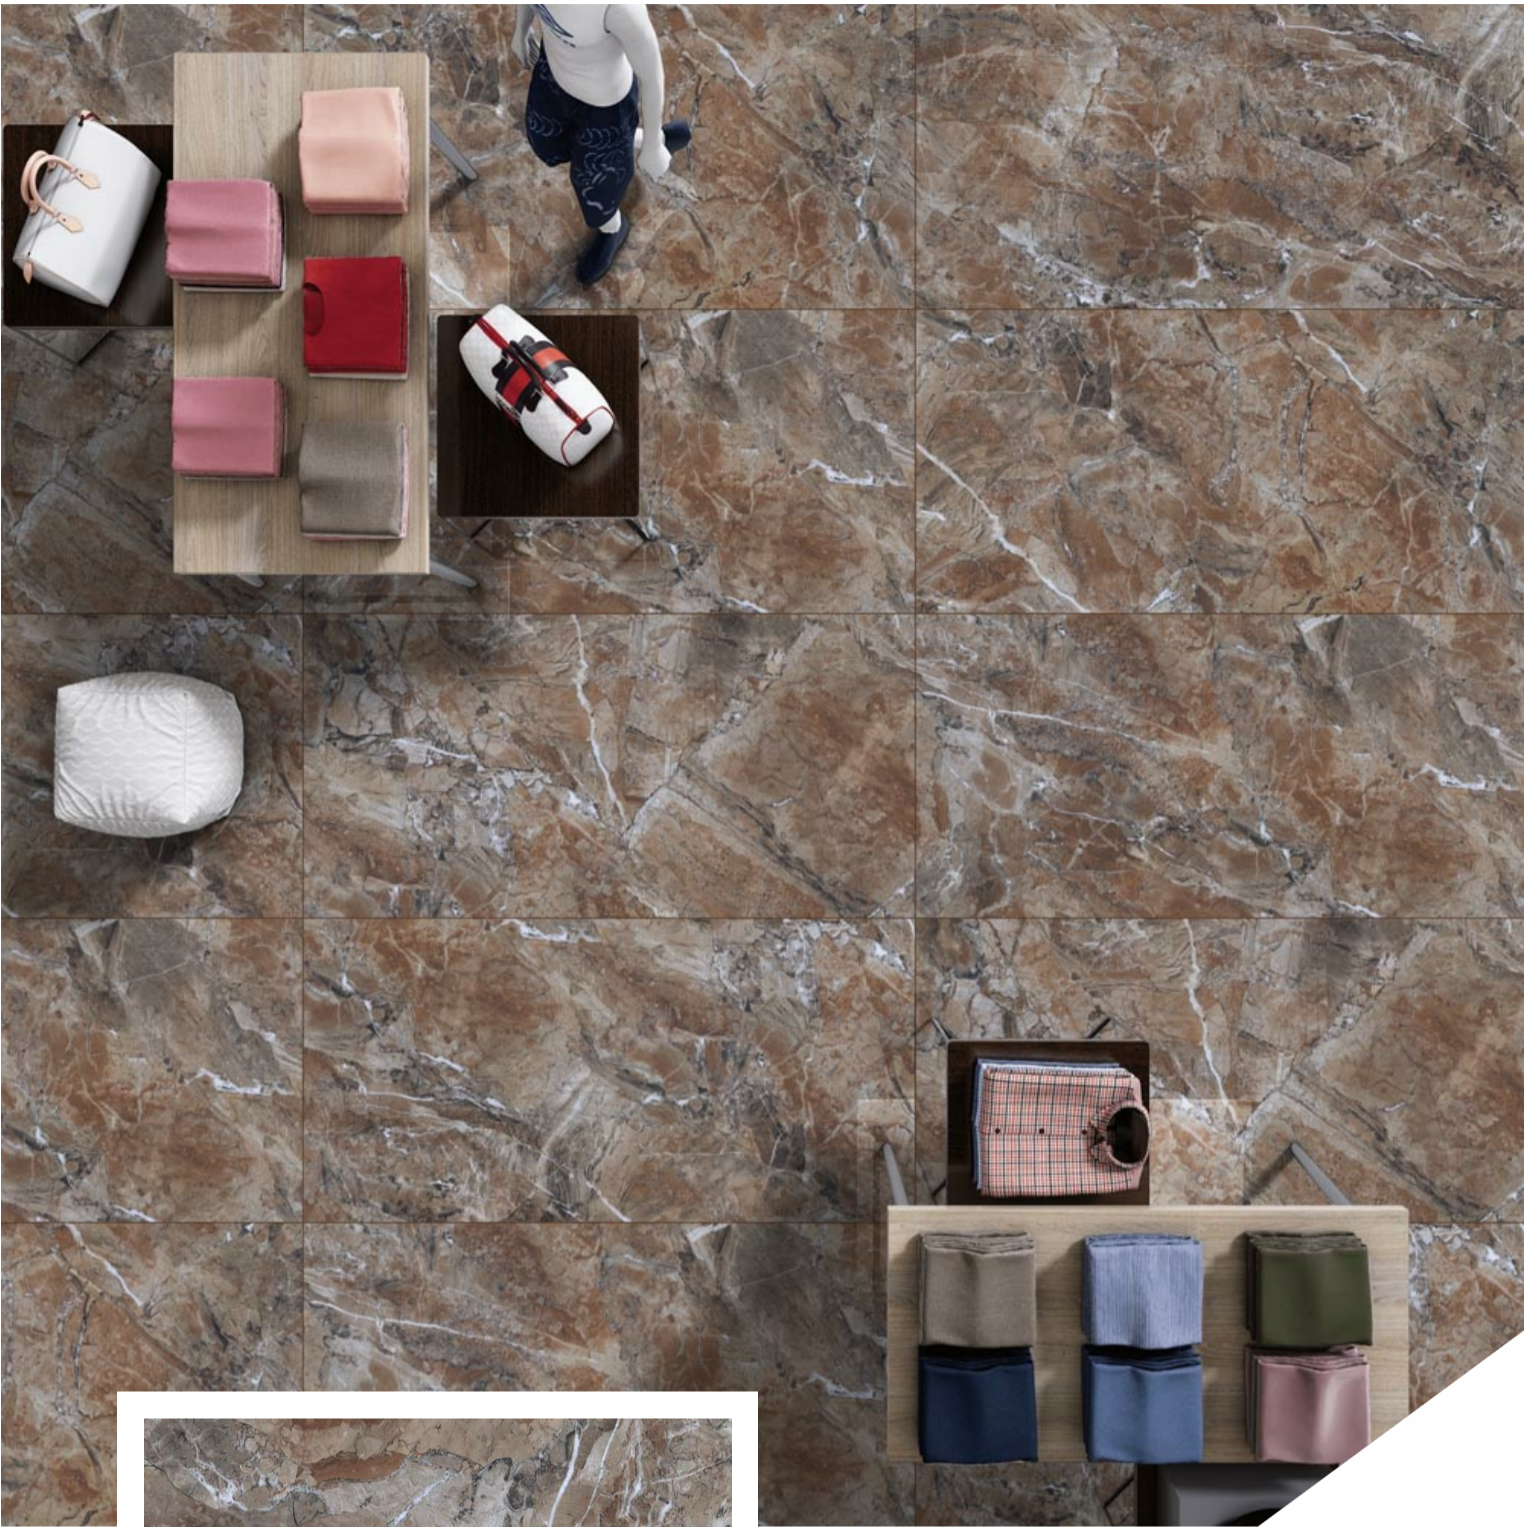

## **BOTTOCHINO BEIGE**

**Size**  
**600 X 1200 MM**

**Finish**  
**Glossy**

**Thickness**  
**9 mm**

**Random**  
**3**