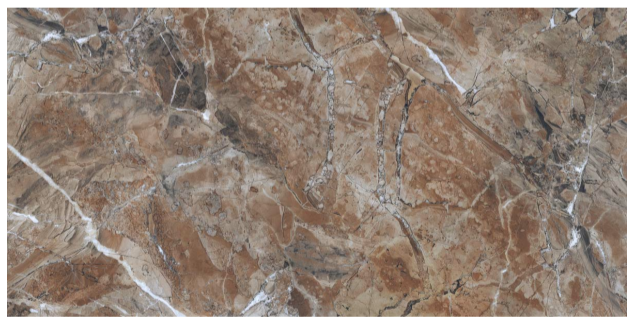

## **BOTTOCHINO BEIGE**

**Size**  
**600 X 1200 MM**

**Finish**  
**Glossy**

**Thickness**  
**9 mm**

**Random**  
**3**