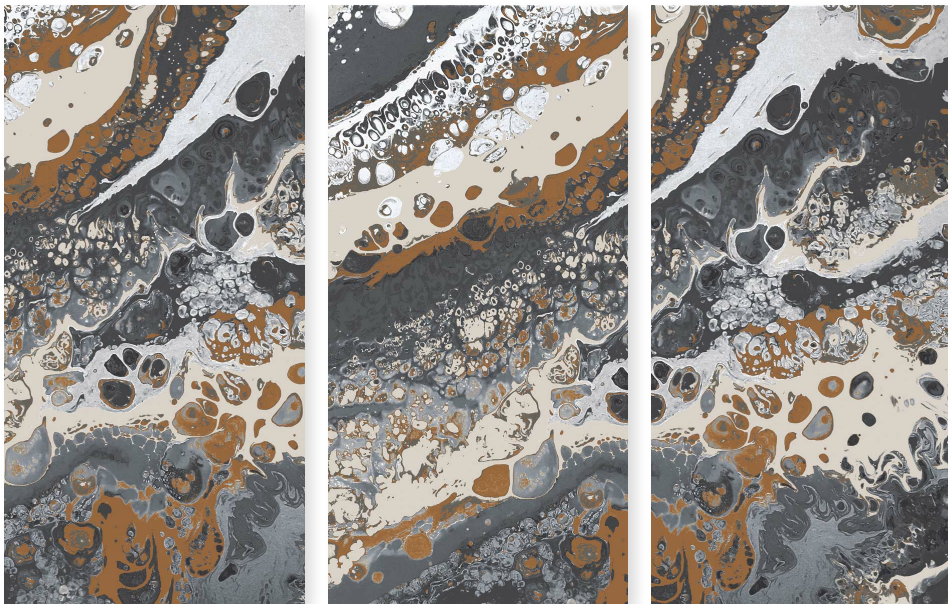

SIZE :
600 X 1200 MM

FINISH :
HIGH GLOSSY

RANDOM :
3

THICKNESS :
9 MM