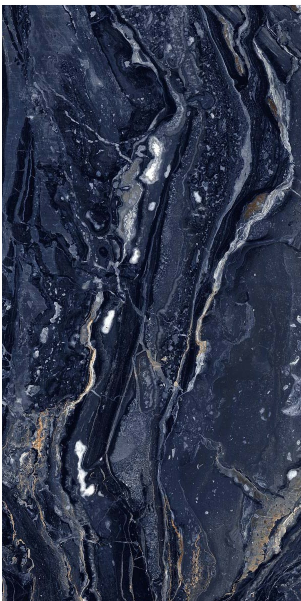

FINISH :
HIGH GLOSSY

RANDOM :
3

THICKNESS :
9 MM

DANBY AZUL

SIZE :
600 X 1200 MM

FINISH :
HIGH GLOSSY

RANDOM :
4

THICKNESS :
9 MM