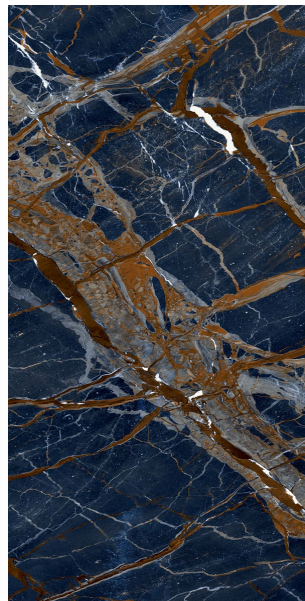

EMERALD JADE

SIZE :
600 X 1200 MM

FINISH :
HIGH GLOSSY

RANDOM :
3

THICKNESS :
9 MM

ESTRADA BLUE

SIZE :
600 X 1200 MM

FINISH :
HIGH GLOSSY