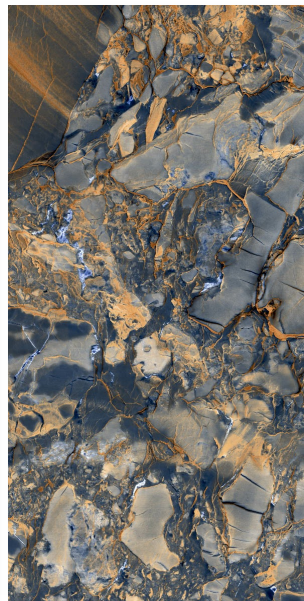

SIZE :
600 X 1200 MM

FINISH :
HIGH GLOSSY

RANDOM :
3

THICKNESS :
9 MM