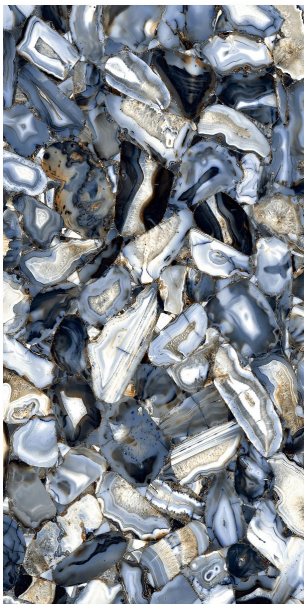

APOLO NATURAL

SIZE :
600 X 1200 MM

FINISH :
HIGH GLOSSY

RANDOM :
5

THICKNESS :
9 MM

ASTRUS BROWN

SIZE :
600 X 1200 MM

FINISH :
HIGH GLOSSY

RANDOM :
5

THICKNESS :
9 MM

BRAZIA BLUE

SIZE :
600 X 1200 MM

FINISH :
HIGH GLOSSY

RANDOM :
3

THICKNESS :
9 MM

BRAZIA BROWN