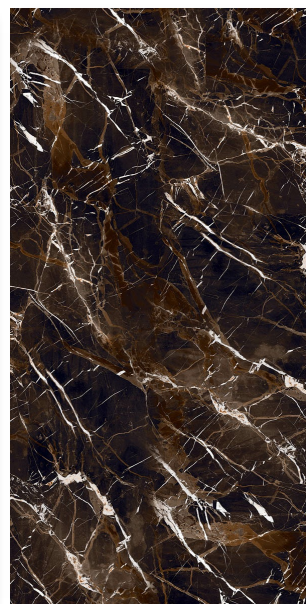

SIZE :
600 X 1200 MM

FINISH :
HIGH GLOSSY

RANDOM :
5

THICKNESS :
9 MM

LORUNT GRANDE

SIZE :
600 X 1200 MM

FINISH :
HIGH GLOSSY

RANDOM :
3