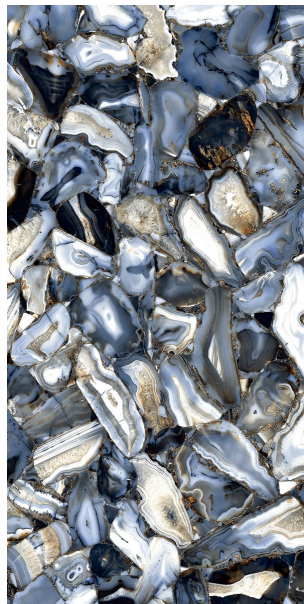

APOLO NATURAL

SIZE :
600 X 1200 MM

FINISH :
HIGH GLOSSY

RANDOM :
5

THICKNESS :
9 MM

ASTRUS BROWN

SIZE :
600 X 1200 MM

FINISH :
HIGH GLOSSY

RANDOM :
5

THICKNESS :
9 MM

BRAZIA BLUE

SIZE :
600 X 1200 MM

FINISH :
HIGH GLOSSY

RANDOM :
3

THICKNESS :
9 MM

BRAZIA BROWN