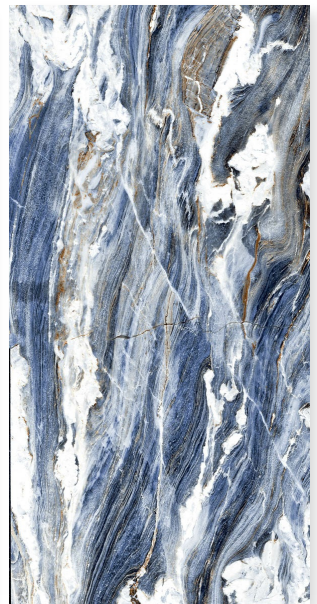

PERSIAN BLUE

SIZE :
600 X 1200 MM

FINISH :
HIGH GLOSSY

RANDOM :
4

THICKNESS :
9 MM

PERSIAN GOLD

SIZE :
600 X 1200 MM

FINISH :
HIGH GLOSSY