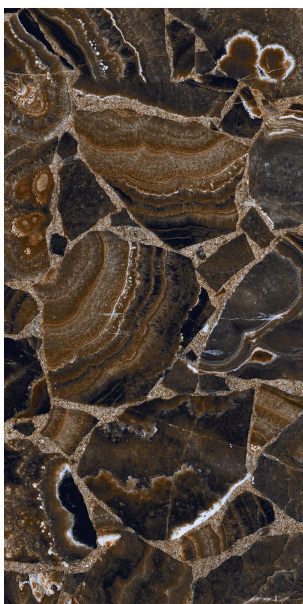

SIZE :
600 X 1200 MM

FINISH :
HIGH GLOSSY

RANDOM :
4

THICKNESS :
9 MM