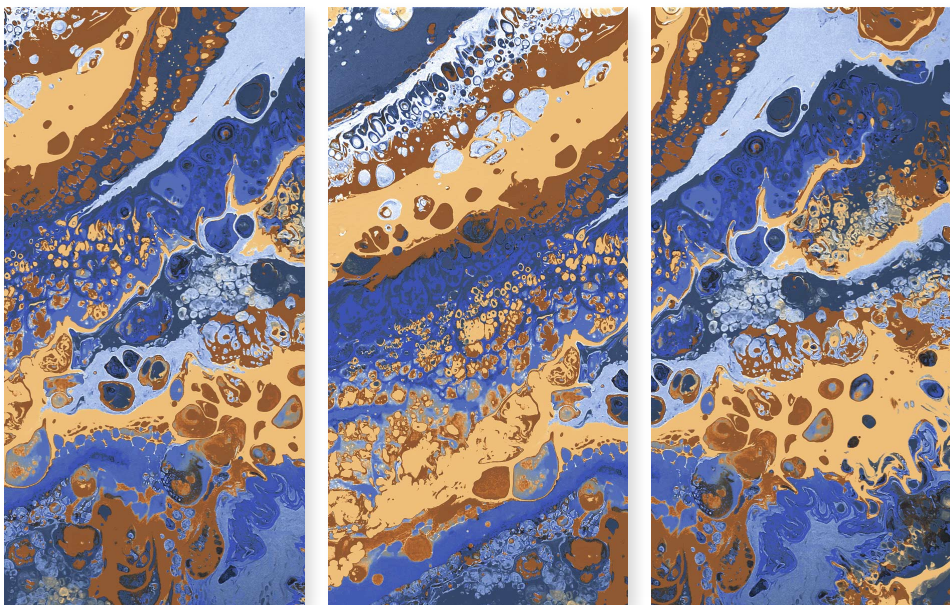

SIZE :
600 X 1200 MM

FINISH :
HIGH GLOSSY

RANDOM :
3

THICKNESS :
9 MM