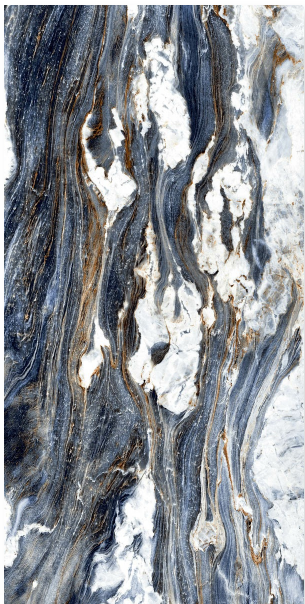

PERSIAN BLUE

SIZE :
600 X 1200 MM

FINISH :
HIGH GLOSSY

RANDOM :
4

THICKNESS :
9 MM

PERSIAN GOLD

SIZE :
600 X 1200 MM

FINISH :
HIGH GLOSSY