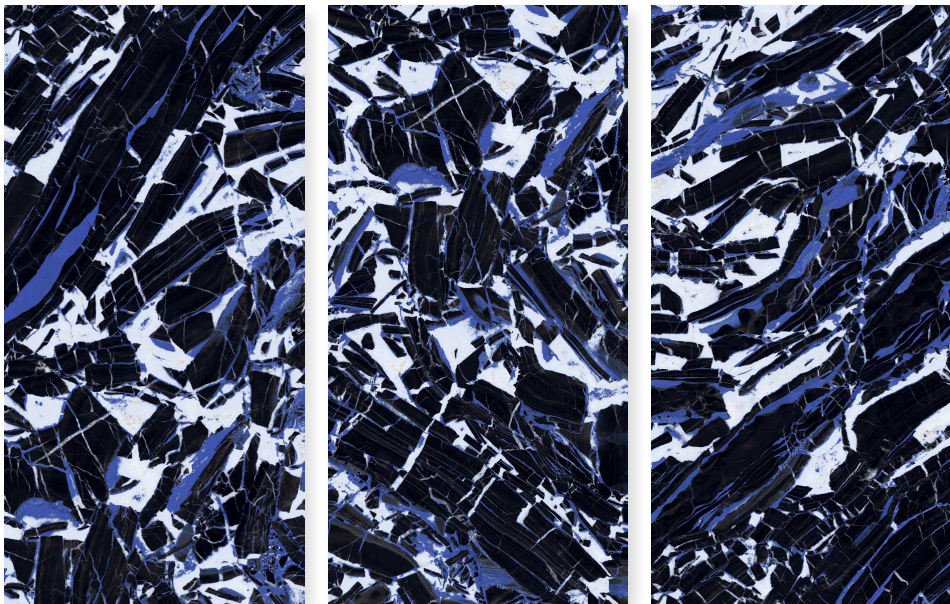

RIVIERA NERO

SIZE :
600 X 1200 MM

FINISH :
HIGH GLOSSY

RANDOM :
5

THICKNESS :
9 MM

ROYALICA AZUL

SIZE :
600 X 1200 MM

FINISH :
HIGH GLOSSY