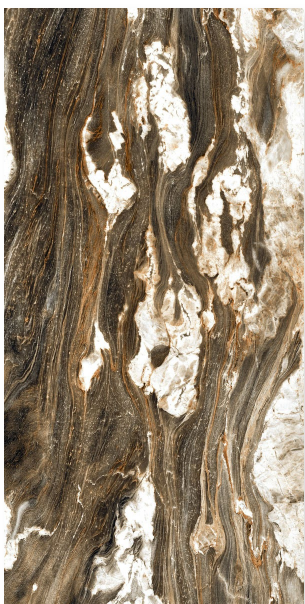

PERSIAN BLUE

SIZE :
600 X 1200 MM

FINISH :
HIGH GLOSSY

RANDOM :
4

THICKNESS :
9 MM

PERSIAN GOLD

SIZE :
600 X 1200 MM

FINISH :
HIGH GLOSSY