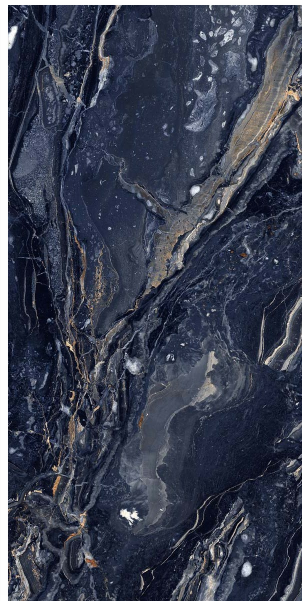

FINISH :
HIGH GLOSSY

RANDOM :
3

THICKNESS :
9 MM

DANBY AZUL

SIZE :
600 X 1200 MM

FINISH :
HIGH GLOSSY

RANDOM :
4

THICKNESS :
9 MM