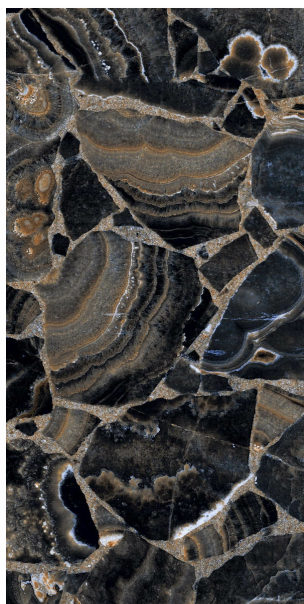

RANDOM :
5

THICKNESS :
9 MM

BRAZIA BLUE

SIZE :
600 X 1200 MM

FINISH :
HIGH GLOSSY

RANDOM :
3

THICKNESS :
9 MM

BRAZIA BROWN

SIZE :
600 X 1200 MM

FINISH :
HIGH GLOSSY

RANDOM :
3

THICKNESS :
9 MM

BRICK FOREST

SIZE :
600 X 1200 MM

FINISH :
HIGH GLOSSY

RANDOM :
4