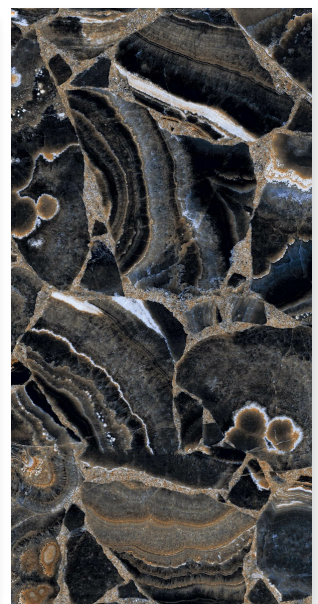

SIZE :
600 X 1200 MM

FINISH :
HIGH GLOSSY

RANDOM :
4

THICKNESS :
9 MM