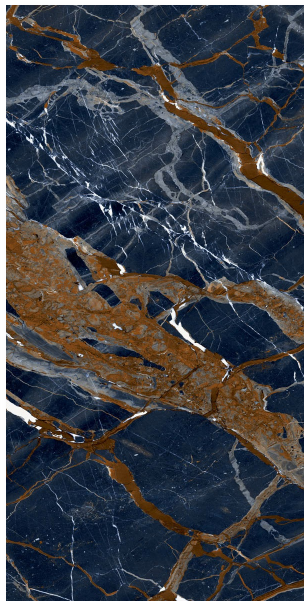

EMERALD JADE

SIZE :
600 X 1200 MM

FINISH :
HIGH GLOSSY

RANDOM :
3

THICKNESS :
9 MM

ESTRADA BLUE

SIZE :
600 X 1200 MM

FINISH :
HIGH GLOSSY