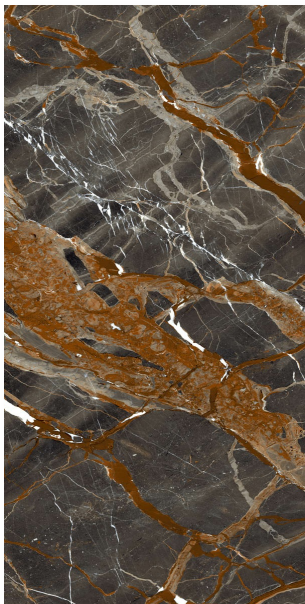

SIZE :
600 X 1200 MM

FINISH :
HIGH GLOSSY

RANDOM :
3

THICKNESS :
9 MM