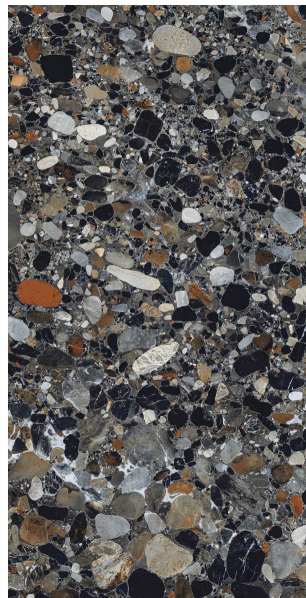

THICKNESS :
9 MM

PEBALO BROWN

SIZE :
600 X 1200 MM

FINISH :
HIGH GLOSSY

RANDOM :
3

THICKNESS :
9 MM

PEBALO NATURAL

SIZE :
600 X 1200 MM