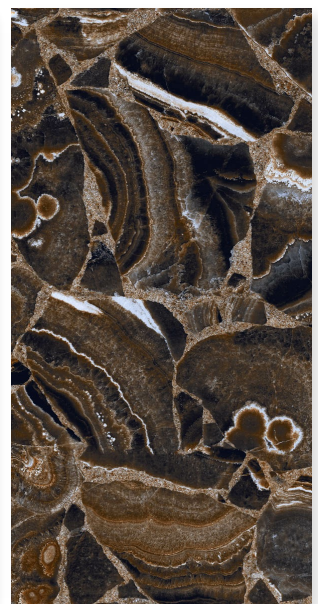

SIZE :
600 X 1200 MM

FINISH :
HIGH GLOSSY

RANDOM :
4

THICKNESS :
9 MM