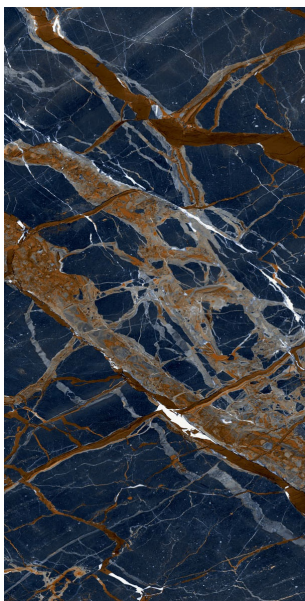

EMERALD JADE

SIZE :
600 X 1200 MM

FINISH :
HIGH GLOSSY

RANDOM :
3

THICKNESS :
9 MM

ESTRADA BLUE

SIZE :
600 X 1200 MM

FINISH :
HIGH GLOSSY