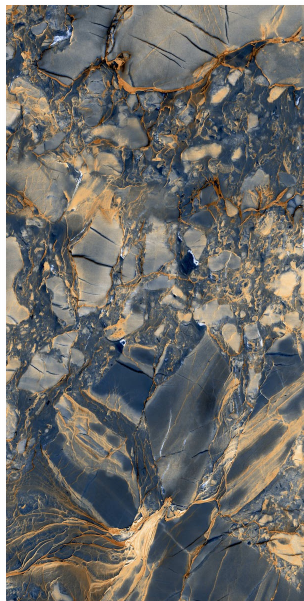

SIZE :
600 X 1200 MM

FINISH :
HIGH GLOSSY

RANDOM :
3

THICKNESS :
9 MM