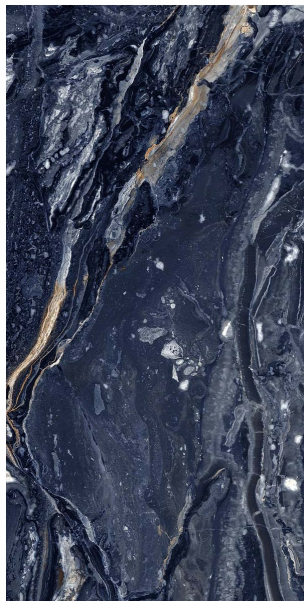

FINISH :
HIGH GLOSSY

RANDOM :
3

THICKNESS :
9 MM

DANBY AZUL

SIZE :
600 X 1200 MM

FINISH :
HIGH GLOSSY

RANDOM :
4

THICKNESS :
9 MM