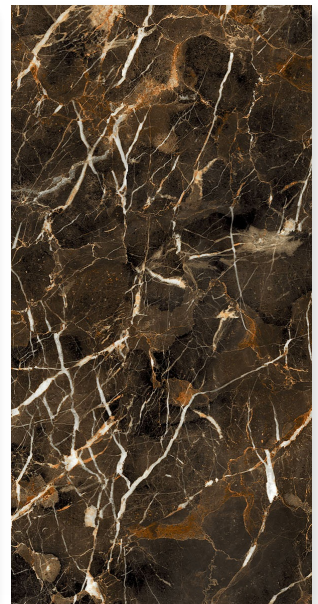

APOLO NATURAL

SIZE :
600 X 1200 MM

FINISH :
HIGH GLOSSY

RANDOM :
5

THICKNESS :
9 MM

ASTRUS BROWN

SIZE :
600 X 1200 MM

FINISH :
HIGH GLOSSY