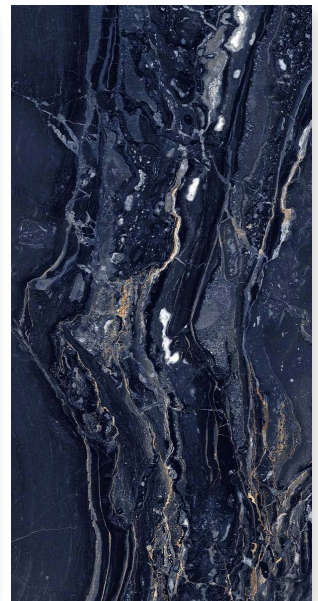

FINISH :
HIGH GLOSSY

RANDOM :
3

THICKNESS :
9 MM

DANBY AZUL

SIZE :
600 X 1200 MM

FINISH :
HIGH GLOSSY

RANDOM :
4

THICKNESS :
9 MM