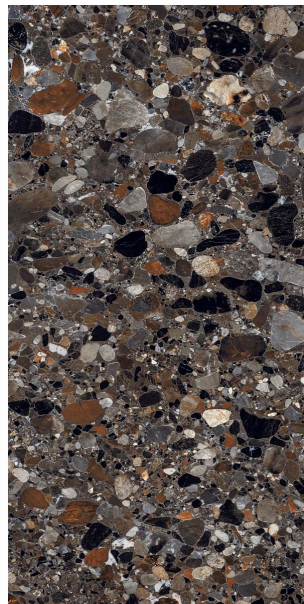

THICKNESS :
9 MM

PEBALO BROWN

SIZE :
600 X 1200 MM

FINISH :
HIGH GLOSSY

RANDOM :
3

THICKNESS :
9 MM

PEBALO NATURAL

SIZE :
600 X 1200 MM