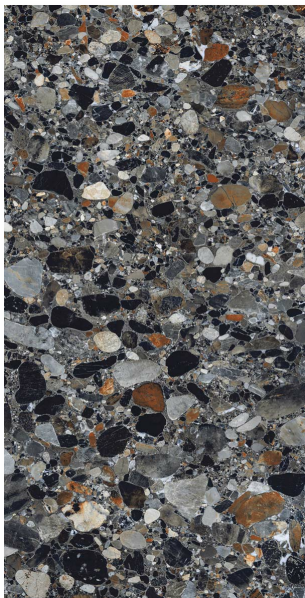

THICKNESS :
9 MM

PEBALO BROWN

SIZE :
600 X 1200 MM

FINISH :
HIGH GLOSSY

RANDOM :
3

THICKNESS :
9 MM

PEBALO NATURAL

SIZE :
600 X 1200 MM