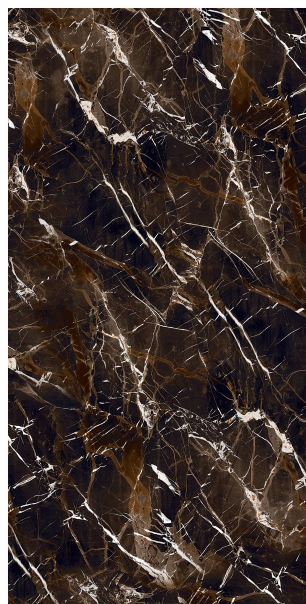

SIZE :
600 X 1200 MM

FINISH :
HIGH GLOSSY

RANDOM :
5

THICKNESS :
9 MM

LORUNT GRANDE

SIZE :
600 X 1200 MM

FINISH :
HIGH GLOSSY

RANDOM :
3