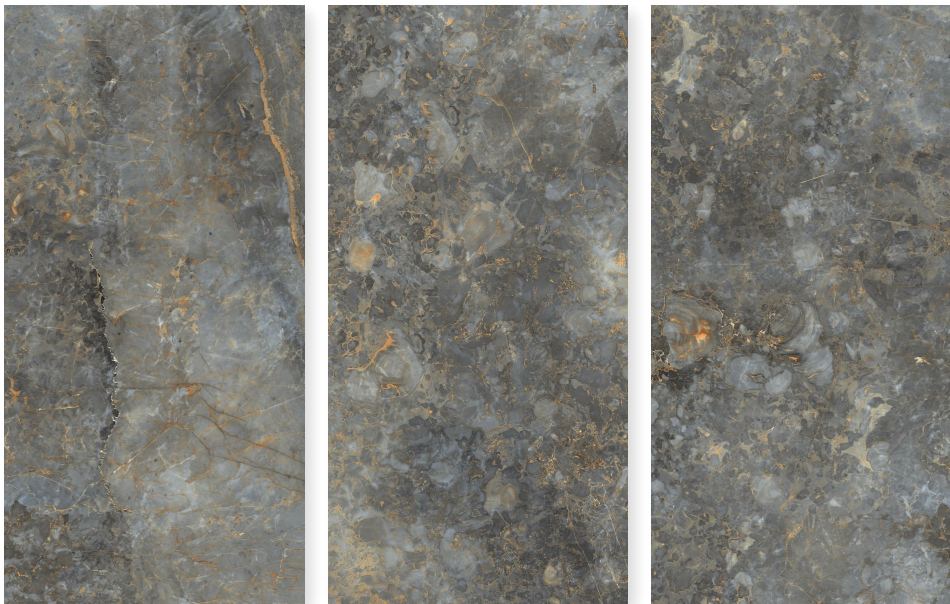

SIZE :
600 X 1200 MM

FINISH :
HIGH GLOSSY

RANDOM :
3

THICKNESS :
9 MM