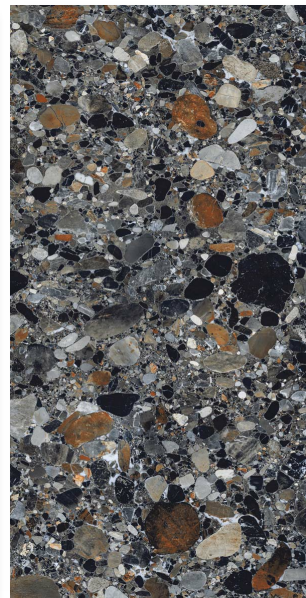

THICKNESS :
9 MM

PEBALO BROWN

SIZE :
600 X 1200 MM

FINISH :
HIGH GLOSSY

RANDOM :
3

THICKNESS :
9 MM

PEBALO NATURAL

SIZE :
600 X 1200 MM