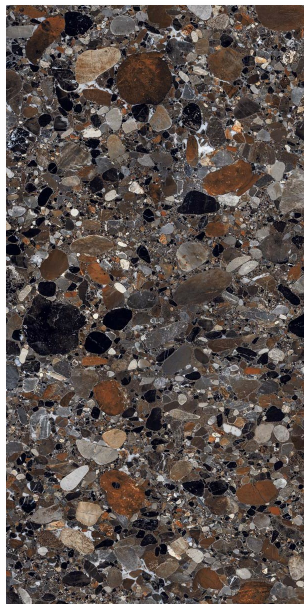

THICKNESS :
9 MM

PEBALO BROWN

SIZE :
600 X 1200 MM

FINISH :
HIGH GLOSSY

RANDOM :
3

THICKNESS :
9 MM

PEBALO NATURAL

SIZE :
600 X 1200 MM