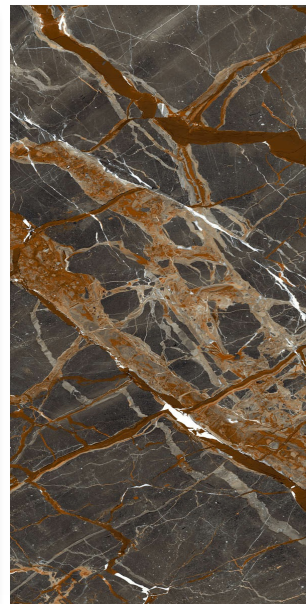

SIZE :
600 X 1200 MM

FINISH :
HIGH GLOSSY

RANDOM :
3

THICKNESS :
9 MM