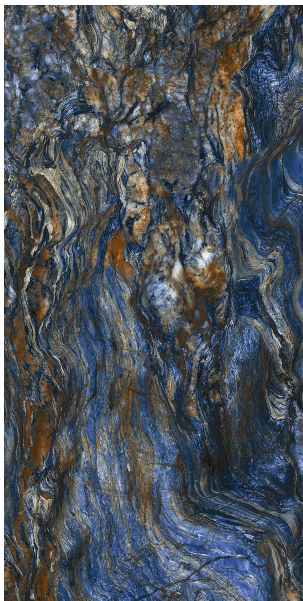

SIZE :
600 X 1200 MM

FINISH :
HIGH GLOSSY

RANDOM :
5

THICKNESS :
9 MM