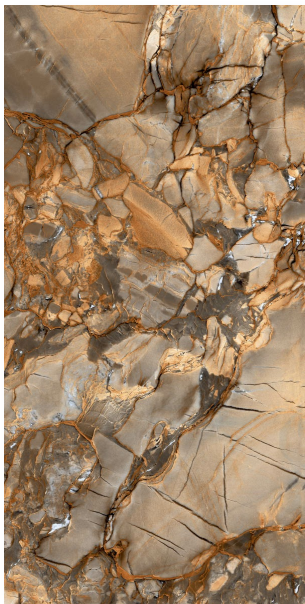

THICKNESS :
9 MM

MARMOS BLUE

SIZE :
600 X 1200 MM

FINISH :
HIGH GLOSSY

RANDOM :
3

THICKNESS :
9 MM

MARMOS BROWN

SIZE :
600 X 1200 MM