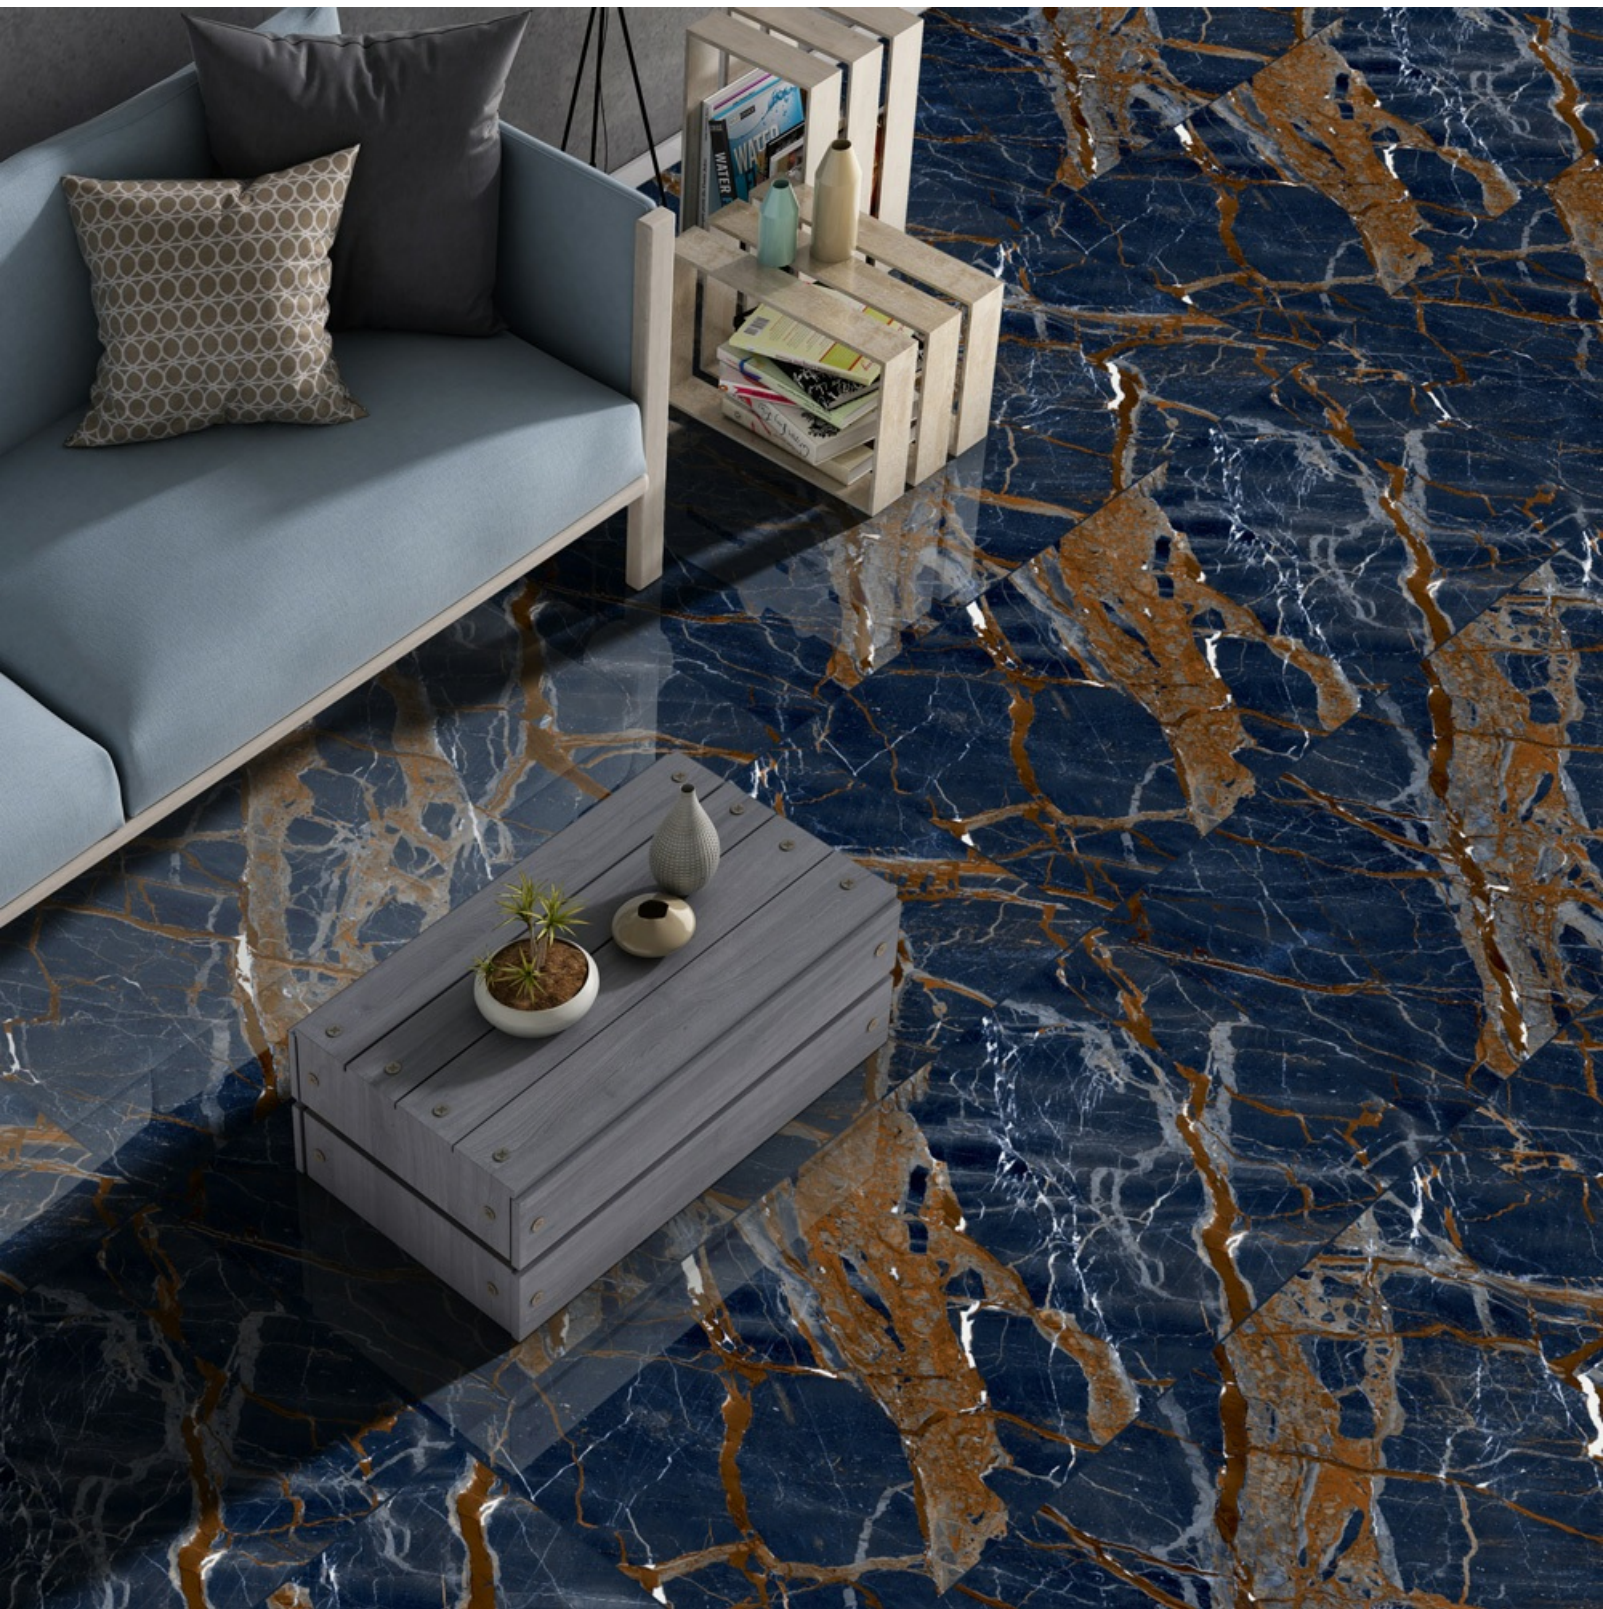

EMERALD JADE

SIZE :
600 X 1200 MM

FINISH :
HIGH GLOSSY

RANDOM :
3

THICKNESS :
9 MM

ESTRADA BLUE

SIZE :
600 X 1200 MM

FINISH :
HIGH GLOSSY