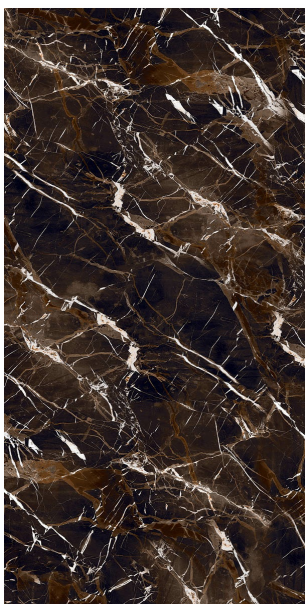

SIZE :
600 X 1200 MM

FINISH :
HIGH GLOSSY

RANDOM :
5

THICKNESS :
9 MM

LORUNT GRANDE

SIZE :
600 X 1200 MM

FINISH :
HIGH GLOSSY

RANDOM :
3