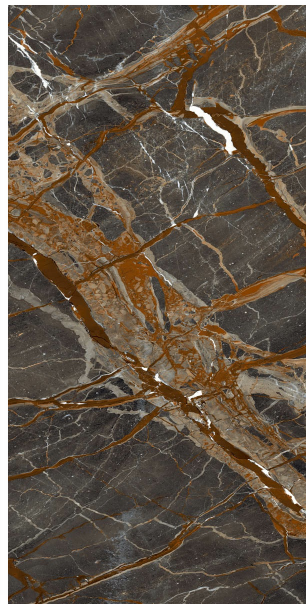

SIZE :
600 X 1200 MM

FINISH :
HIGH GLOSSY

RANDOM :
3

THICKNESS :
9 MM