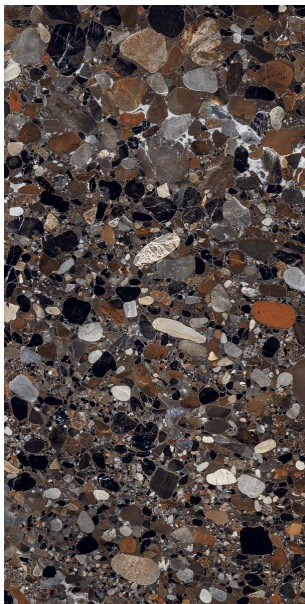

THICKNESS :
9 MM

PEBALO BROWN

SIZE :
600 X 1200 MM

FINISH :
HIGH GLOSSY

RANDOM :
3

THICKNESS :
9 MM

PEBALO NATURAL

SIZE :
600 X 1200 MM