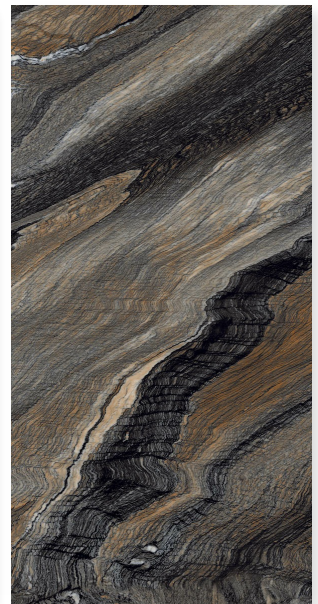

RIVIERA NERO

SIZE :
600 X 1200 MM

FINISH :
HIGH GLOSSY

RANDOM :
5

THICKNESS :
9 MM

ROYALICA AZUL

SIZE :
600 X 1200 MM

FINISH :
HIGH GLOSSY