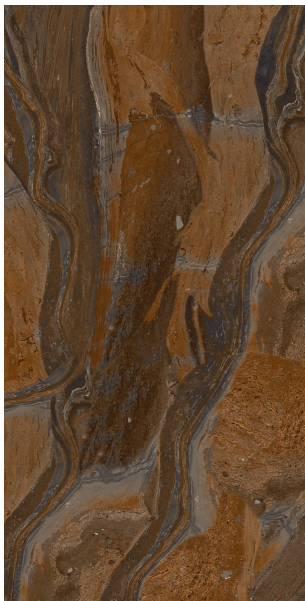

SIZE :
600 X 1200 MM

FINISH :
HIGH GLOSSY

RANDOM :
3

THICKNESS :
9 MM