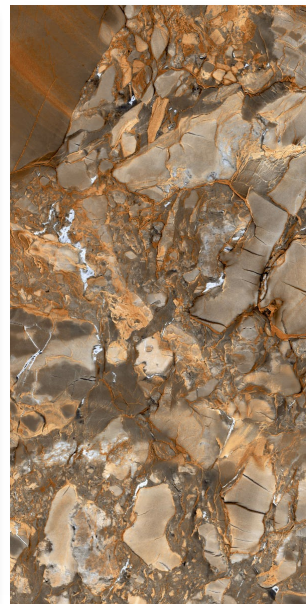

THICKNESS :
9 MM

MARMOS BLUE

SIZE :
600 X 1200 MM

FINISH :
HIGH GLOSSY

RANDOM :
3

THICKNESS :
9 MM

MARMOS BROWN

SIZE :
600 X 1200 MM