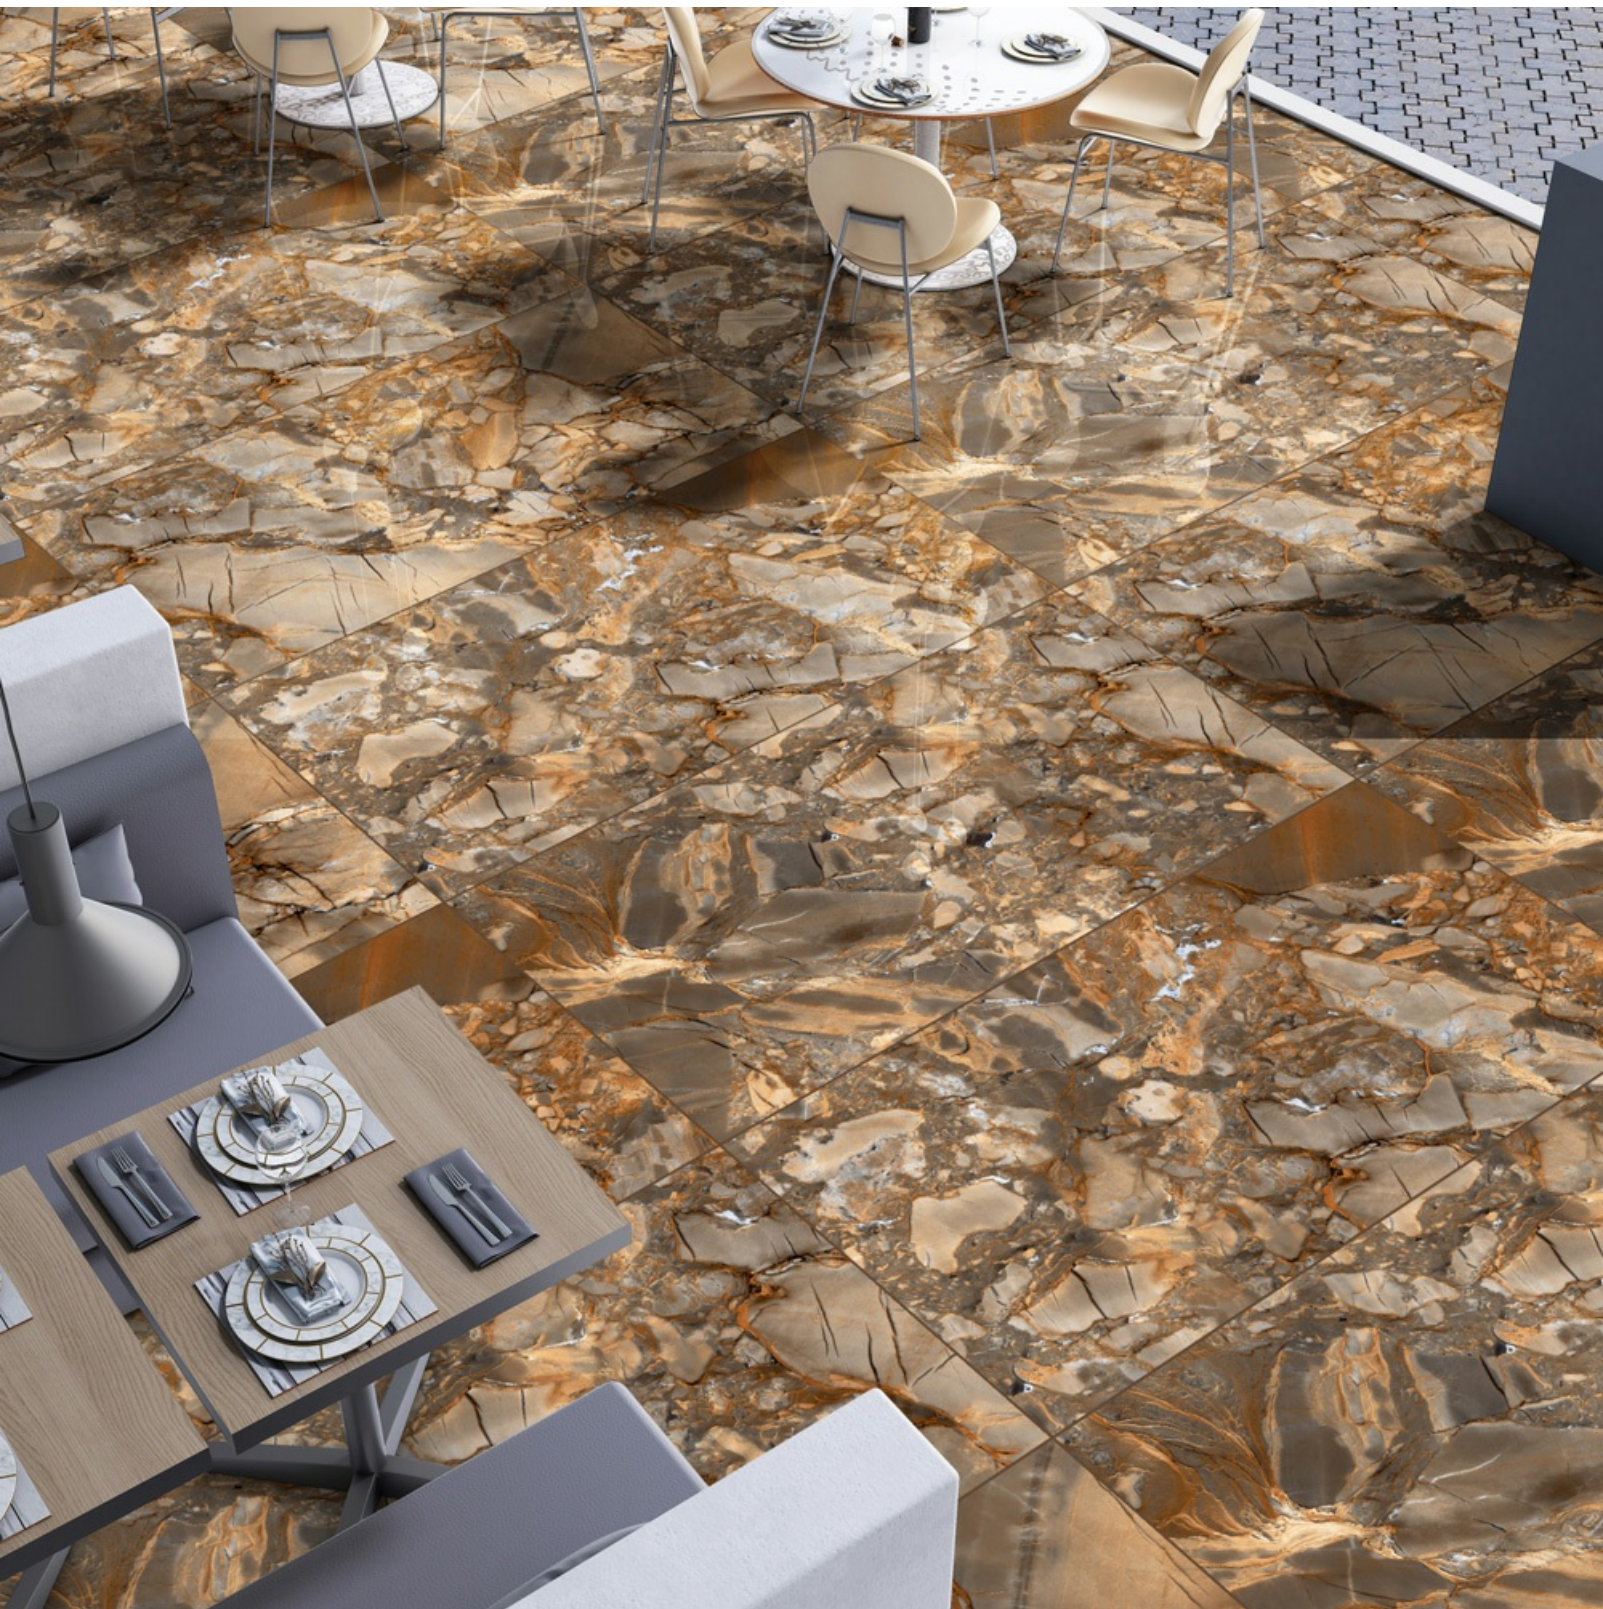

THICKNESS :
9 MM

MARMOS BLUE

SIZE :
600 X 1200 MM

FINISH :
HIGH GLOSSY

RANDOM :
3

THICKNESS :
9 MM

MARMOS BROWN

SIZE :
600 X 1200 MM