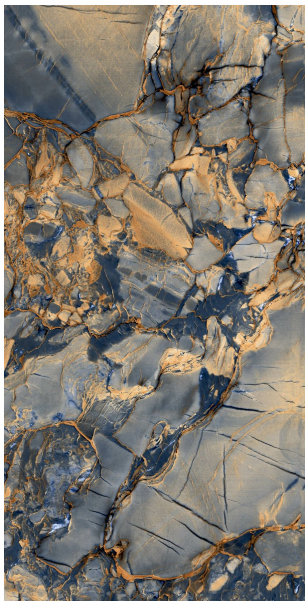

SIZE :
600 X 1200 MM

FINISH :
HIGH GLOSSY

RANDOM :
3

THICKNESS :
9 MM