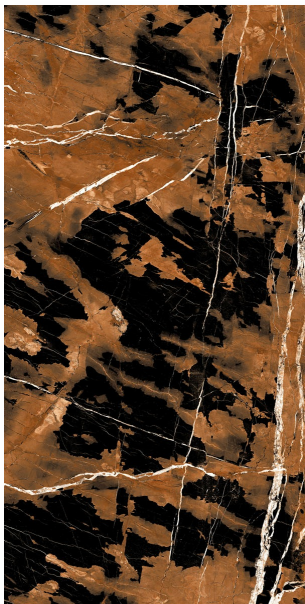

THICKNESS :
9 MM

RAIN FOREST BLUE

SIZE :
600 X 1200 MM

FINISH :
HIGH GLOSSY

RANDOM :
5

THICKNESS :
9 MM

RIGA BRONZE

SIZE :
600 X 1200 MM