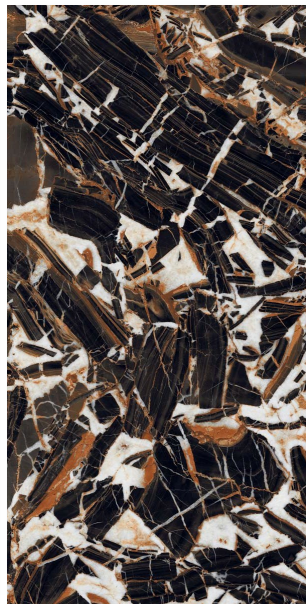

SIZE :
600 X 1200 MM

FINISH :
HIGH GLOSSY

RANDOM :
3

THICKNESS :
9 MM