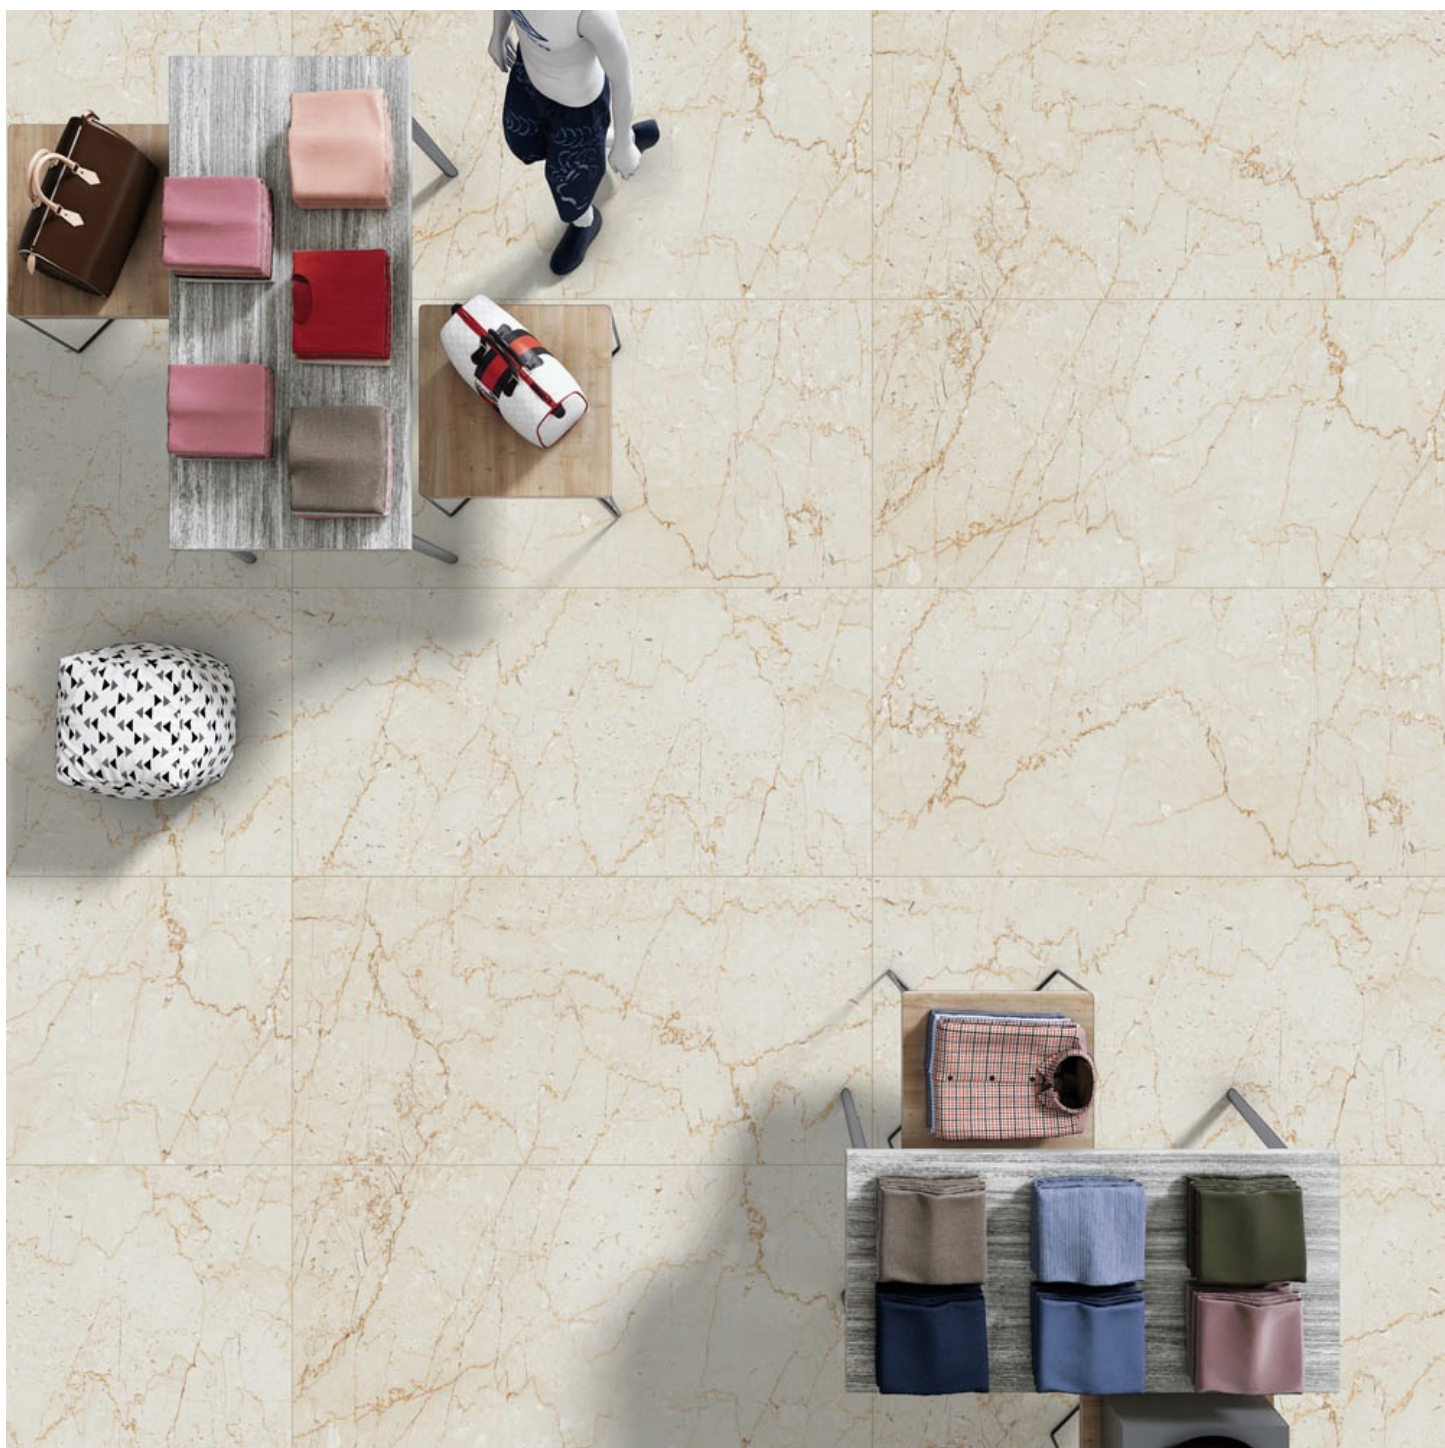

## BORTTON IVORY

SIZE :  
600 X 1200  
MM

FINISH :  
CARVING

RANDOM :  
3

THICKNESS :  
9 MM