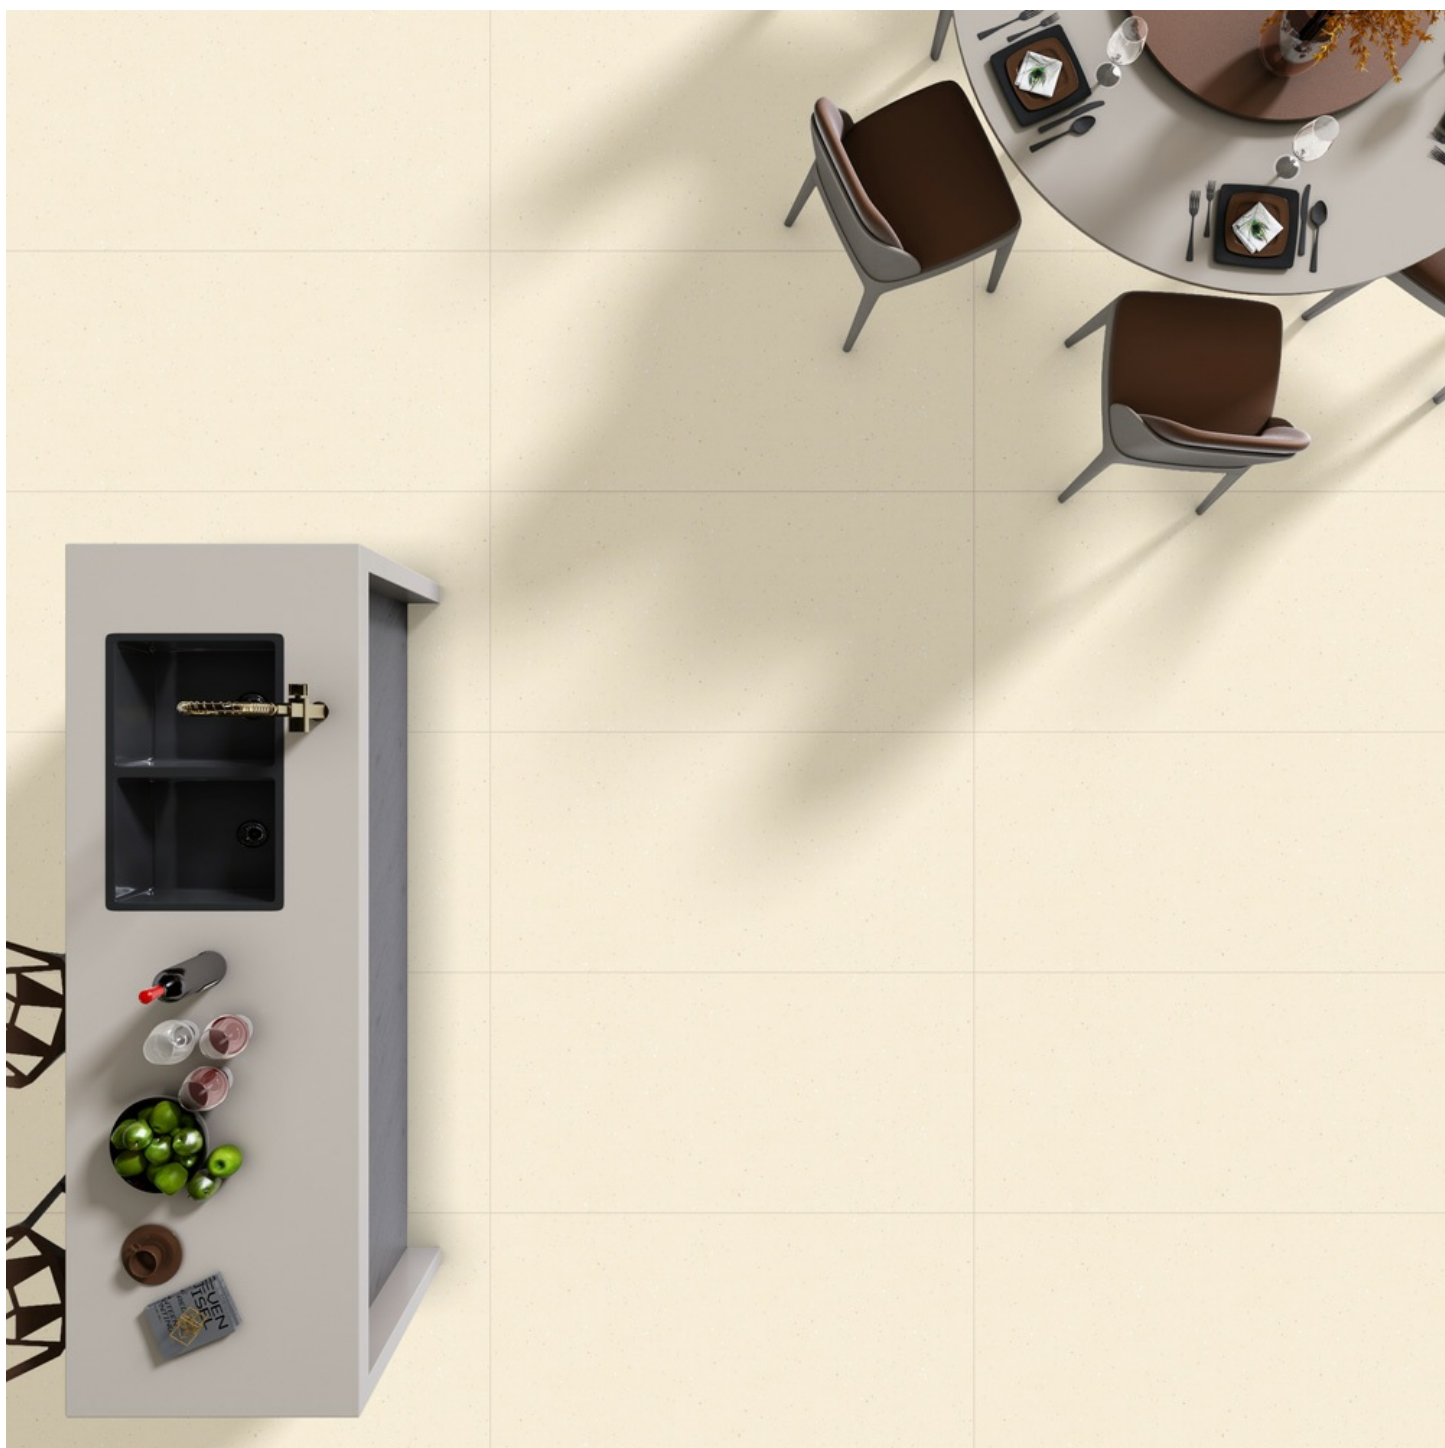

## DORATO GRIS

SIZE :  
**600 X 1200 MM**

FINISH :  
**CARVING**

RANDOM :  
**1**

THICKNESS :  
**9 MM**