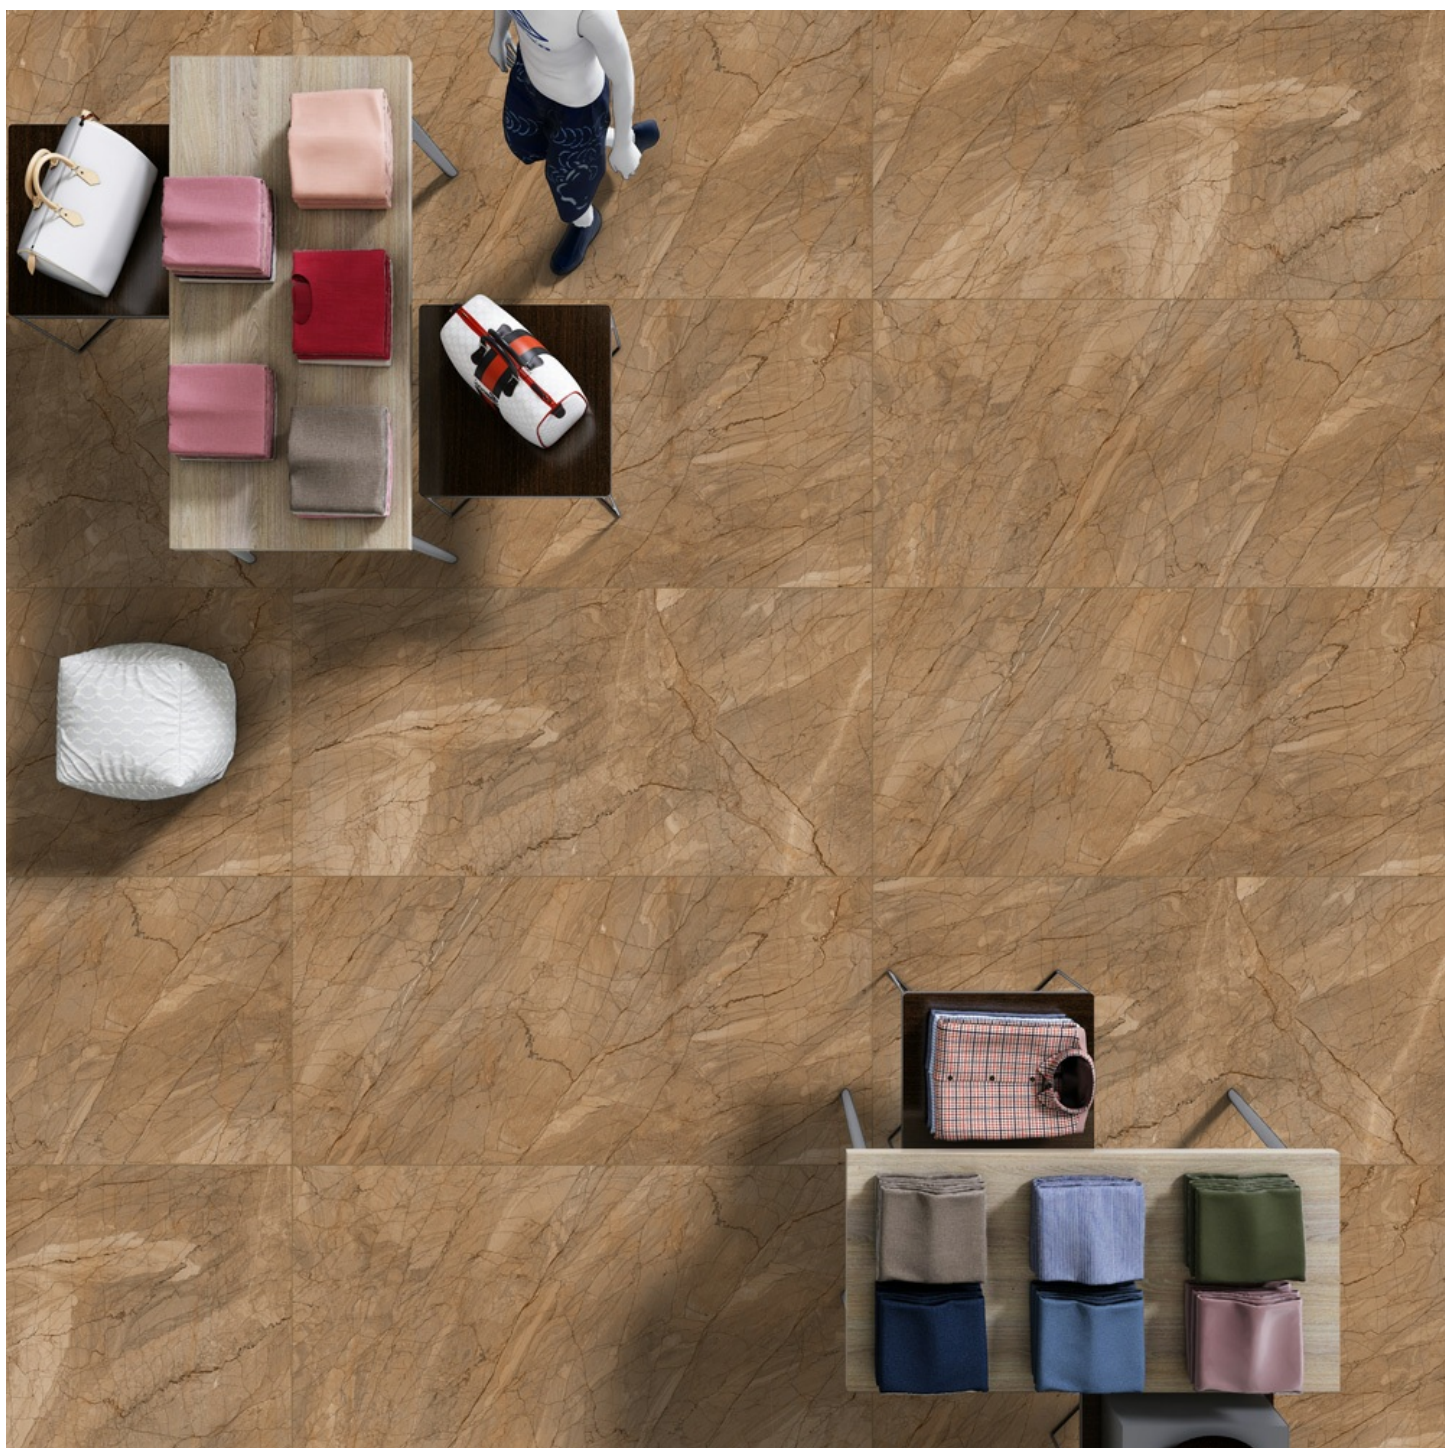

## SILESTA CREMA

SIZE :  
600 X 1200  
MM

FINISH :  
CARVING

RANDOM :  
4

THICKNESS :  
9 MM