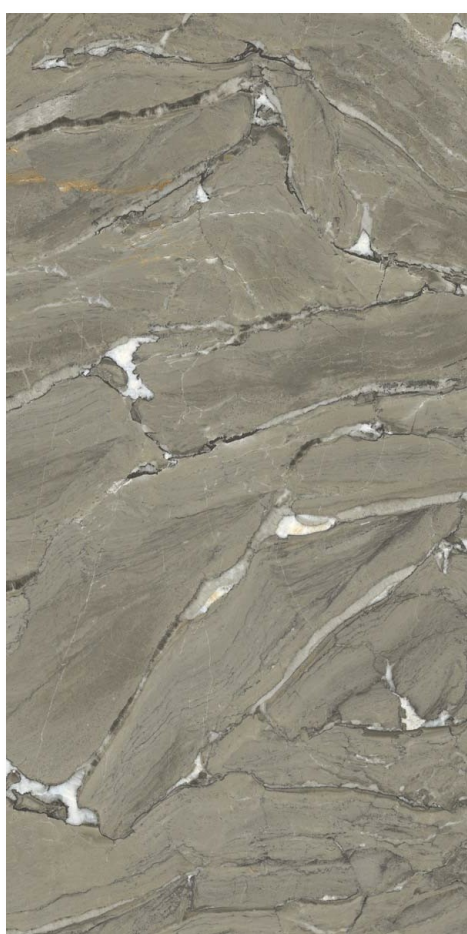

## LUNETO NATURAL

SIZE :  
600 X 1200  
MM

FINISH :  
CARVING

RANDOM :  
4

THICKNESS :  
9 MM