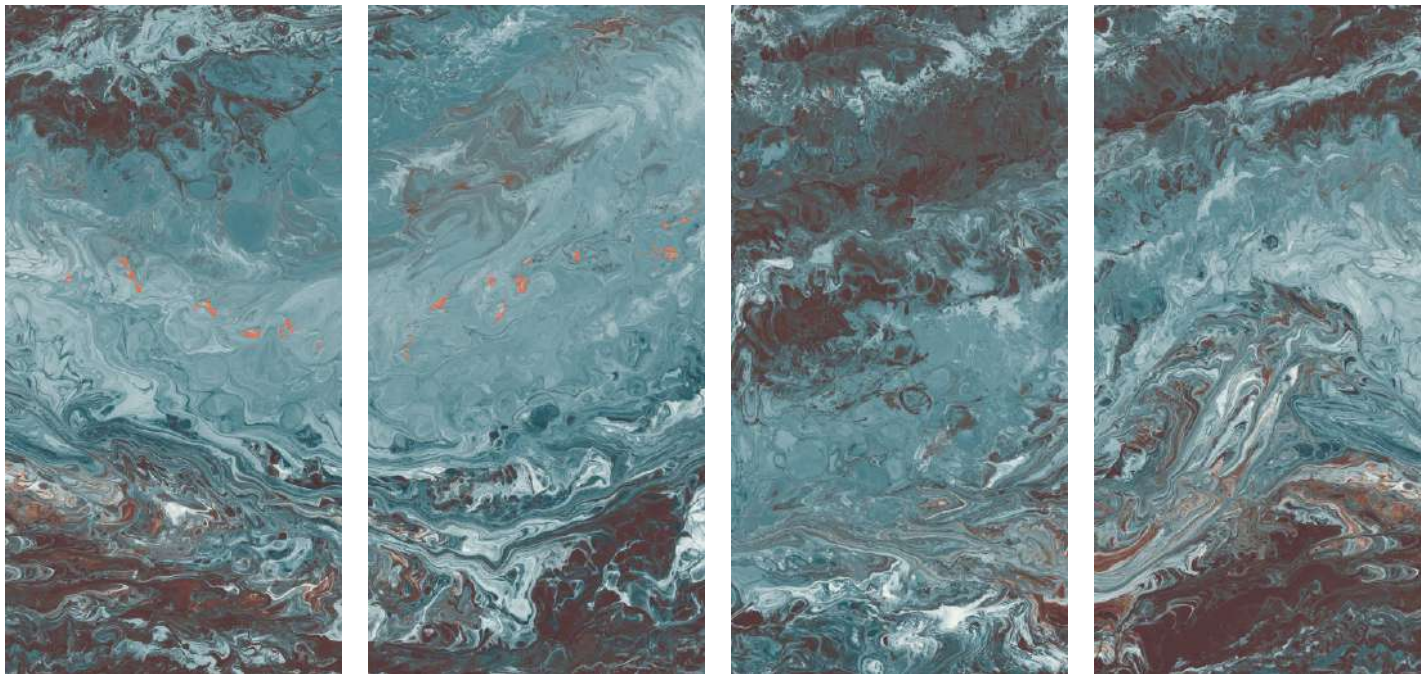

ANDRO AQUA

600x1200MM