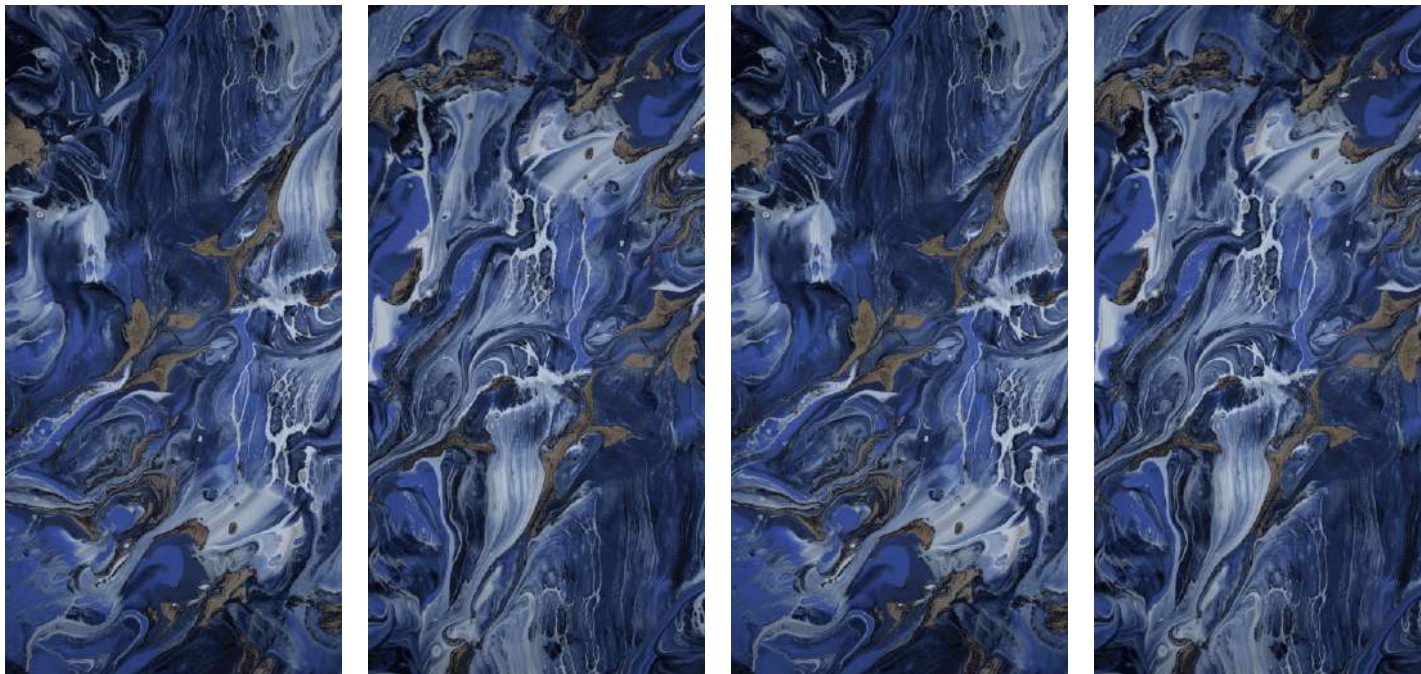

**3F**

[CLICK HERE](#)

**DIASPRO ROSSO**

**600x1200MM**

**HIGH GLOSS**

-  KITCHEN
-  BEDROOM
-  LIVINGROOM
-  SHOPS

**4F**

[CLICK HERE](#)